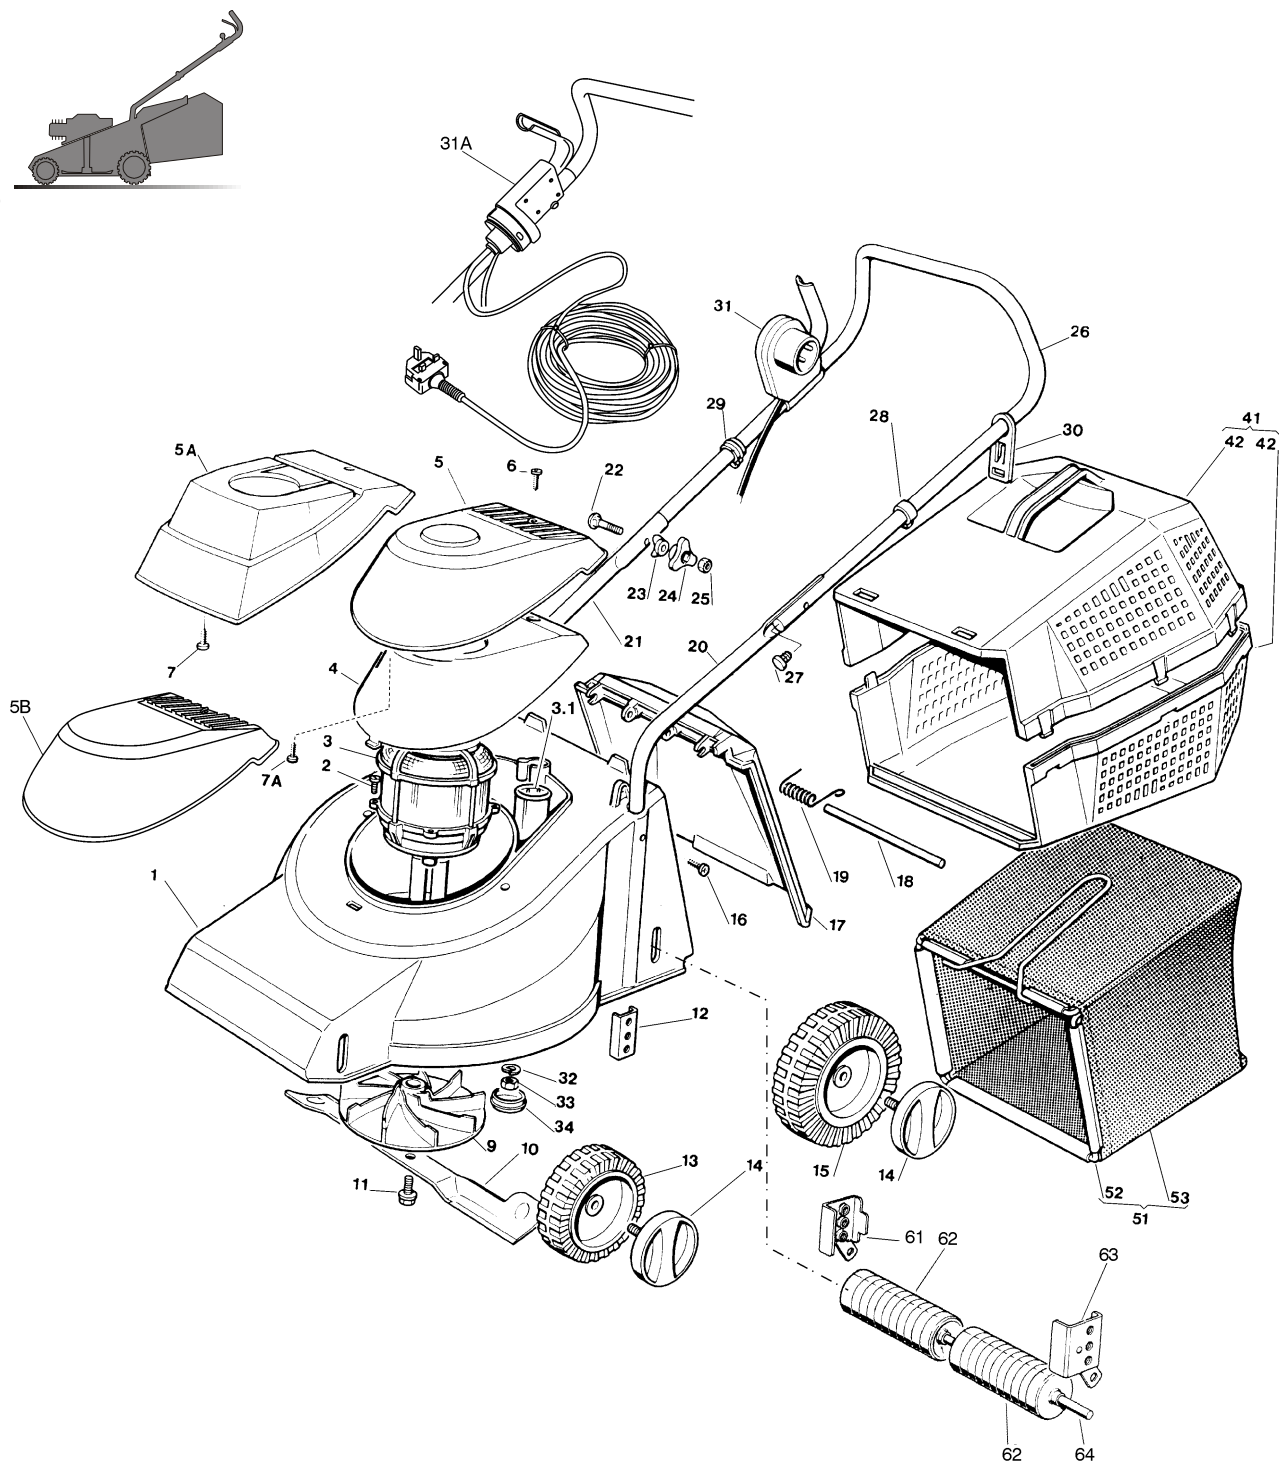

00D_K350

00T.001

Pos.	code	Q.ty	Descrizione	Description	Description	Beschreibung	Remarks
1	81001015/1	1	CHASSIS VERDE	DECK GREEN	CHÂSSIS VERT	GEHÄUSE GRÜNES	
-	81001036/1	1	CHASSIS ROSSO	DECK RED	CHÂSSIS ROUGE	GEHÄUSE ROTES	
-	81001037/1	1	CHASSIS GIALLO	DECK YELLOW	CHÂSSIS JAUNE	GEHÄUSE GELBES	
2	12735410/0	4	VITE	SCREW	VIS	SCHRAUBE	
3	18563011/1	1	MOTORE RST	MOTOR RST	MOTEUR RST	MOTOR RST	230-240V (800W)
-	18563007/3	1	MOTORE RST	MOTOR RST	MOTEUR RST	MOTOR RST	230-240V (900W)
-	18563604/0	1	MOTORE ATB	MOTOR ATB	MOTEUR ATB	MOTOR ATB	230-240V (900W)
-	18563087/0	1	MOTORE HLT	MOTOR HLT	MOTEUR HLT	MOTOR HLT	230V (800W)
-	18563602/0	1	MOTORE ATB	MOTOR ATB	MOTEUR ATB	MOTOR ATB	230V (800W)